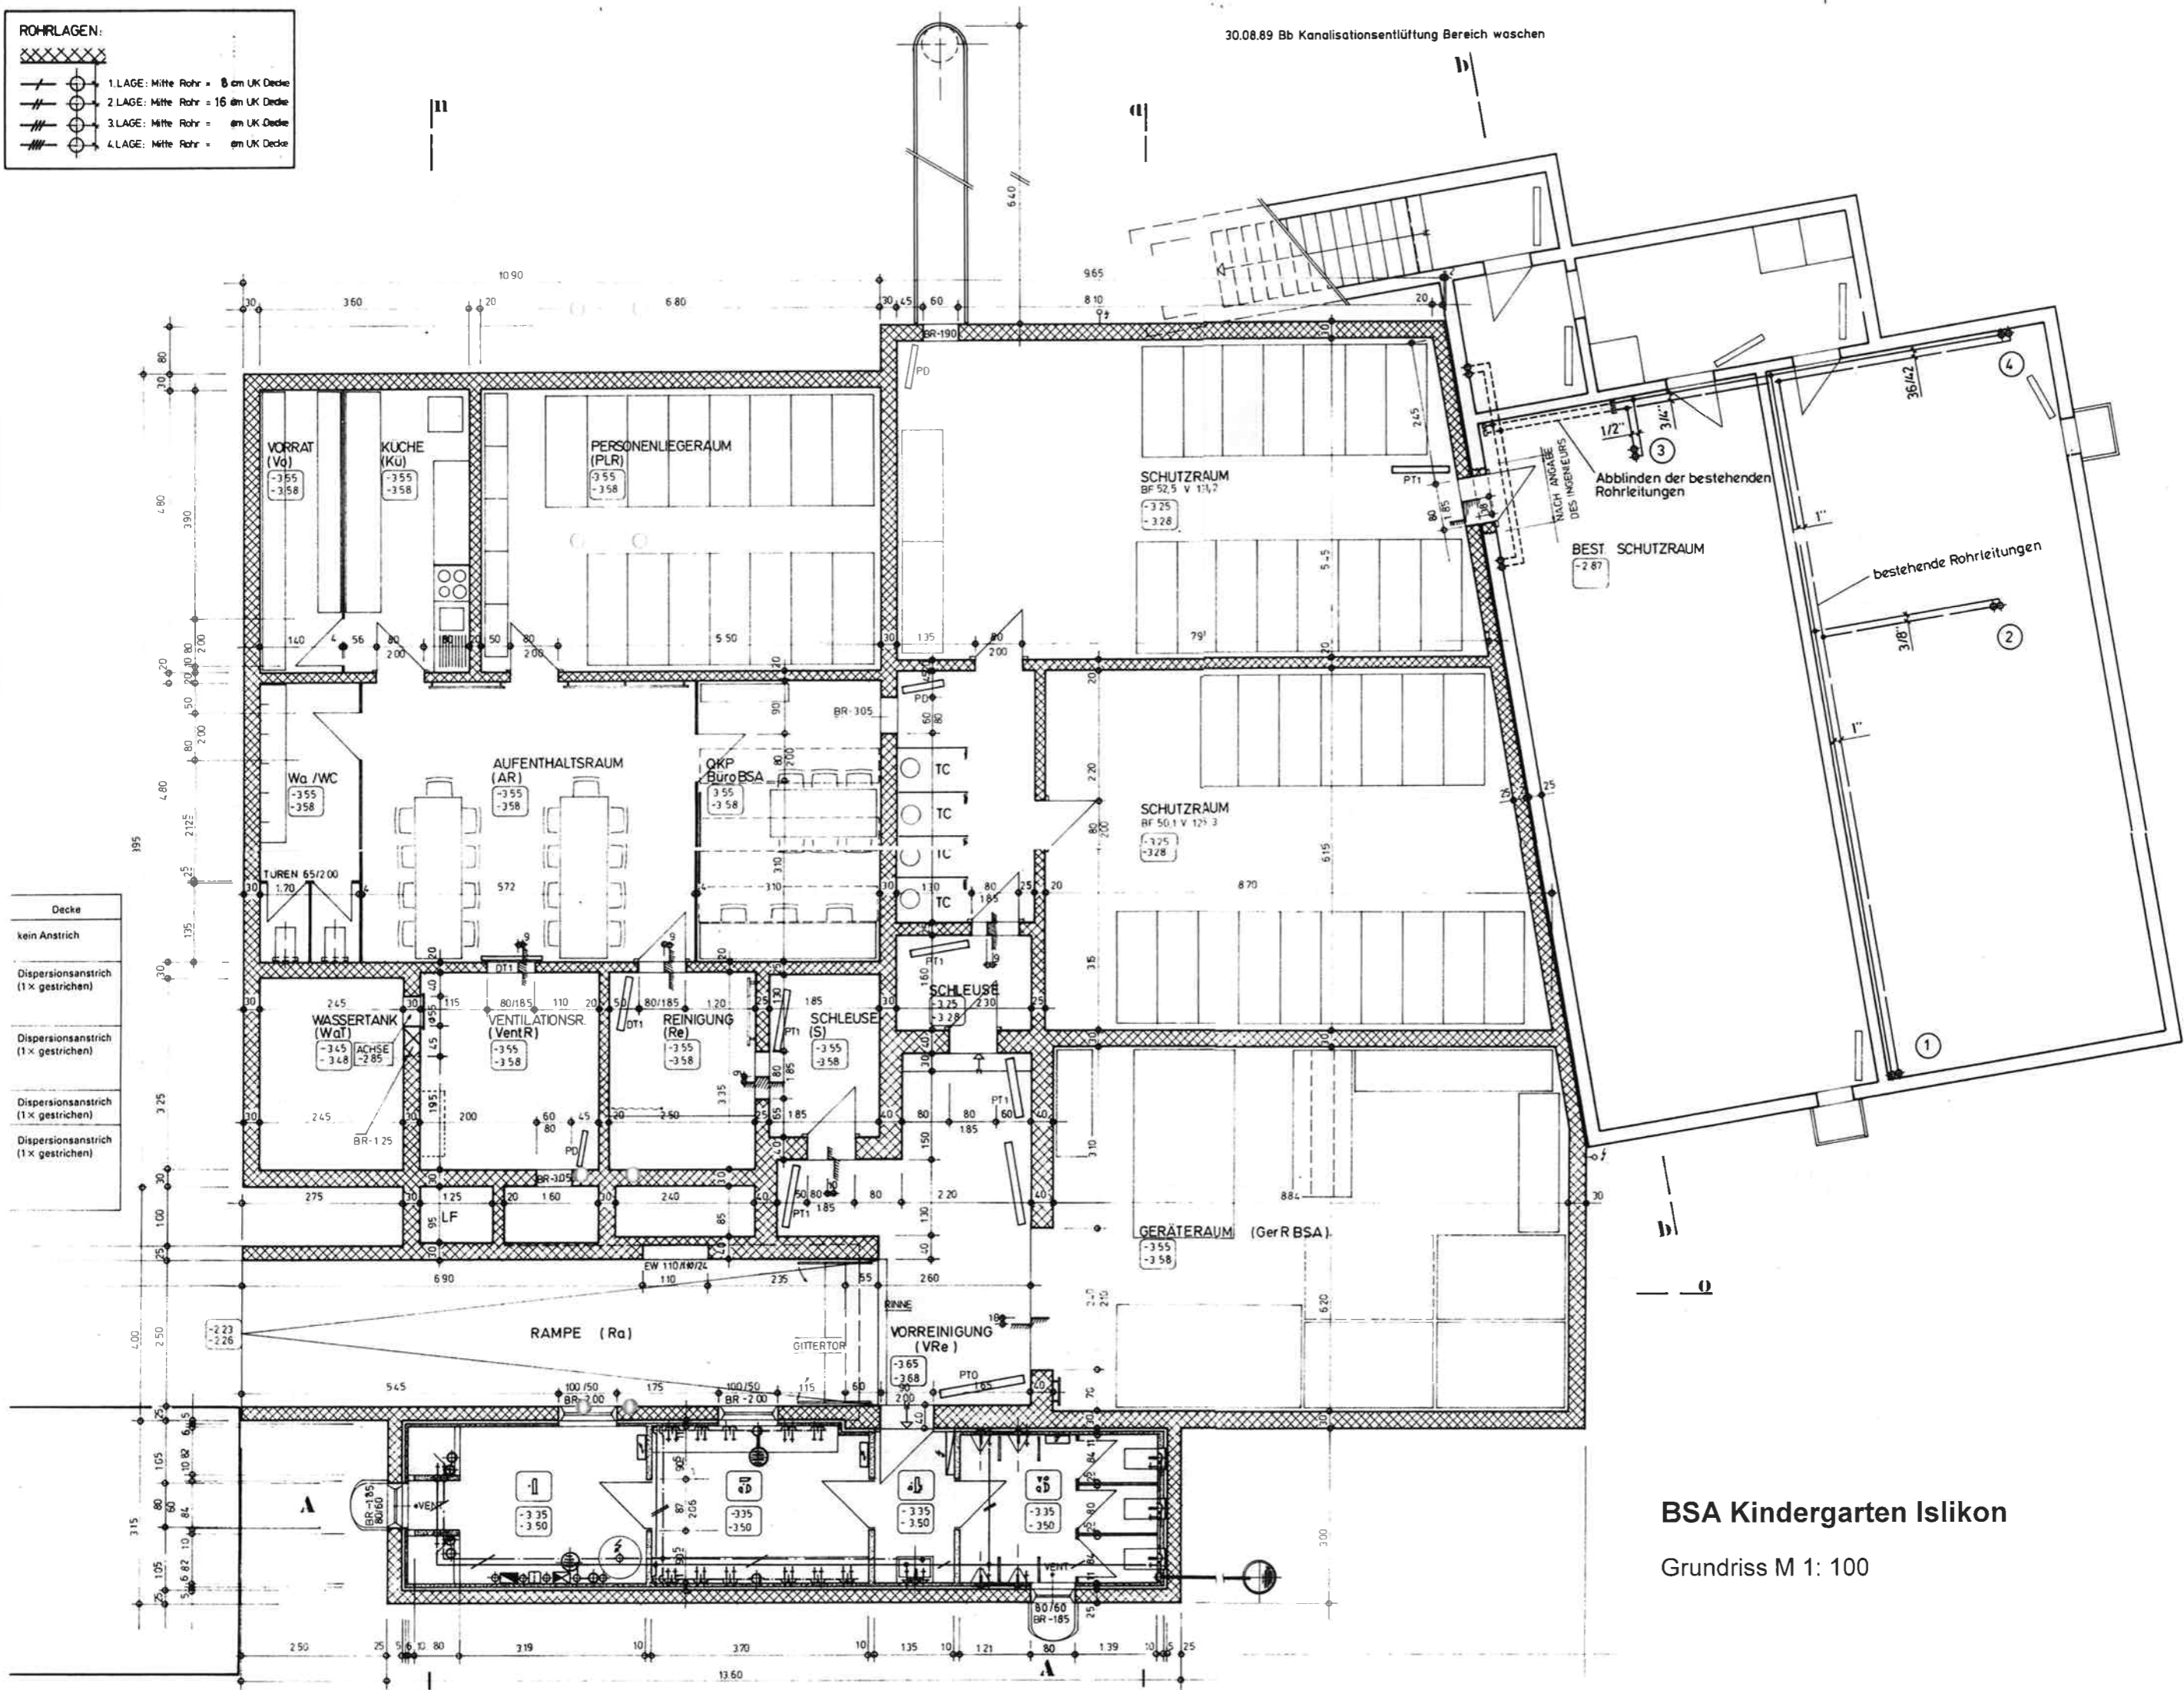

ROHRLAGEN:

	1. LAGE: Mitte Rohr = 8 cm UK Decke
	2. LAGE: Mitte Rohr = 16 cm UK Decke
	3. LAGE: Mitte Rohr = 8 cm UK Decke
	4. LAGE: Mitte Rohr = 8 cm UK Decke

30.08.89 Bb Kanalisationsentlüftung Bereich waschen

Decke

kein Anstrich
Dispersionsanstrich (1x gestrichen)
Dispersionsanstrich (1x gestrichen)
Dispersionsanstrich (1x gestrichen)
Dispersionsanstrich (1x gestrichen)

BSA Kindergarten Islikon
Grundriss M 1: 100