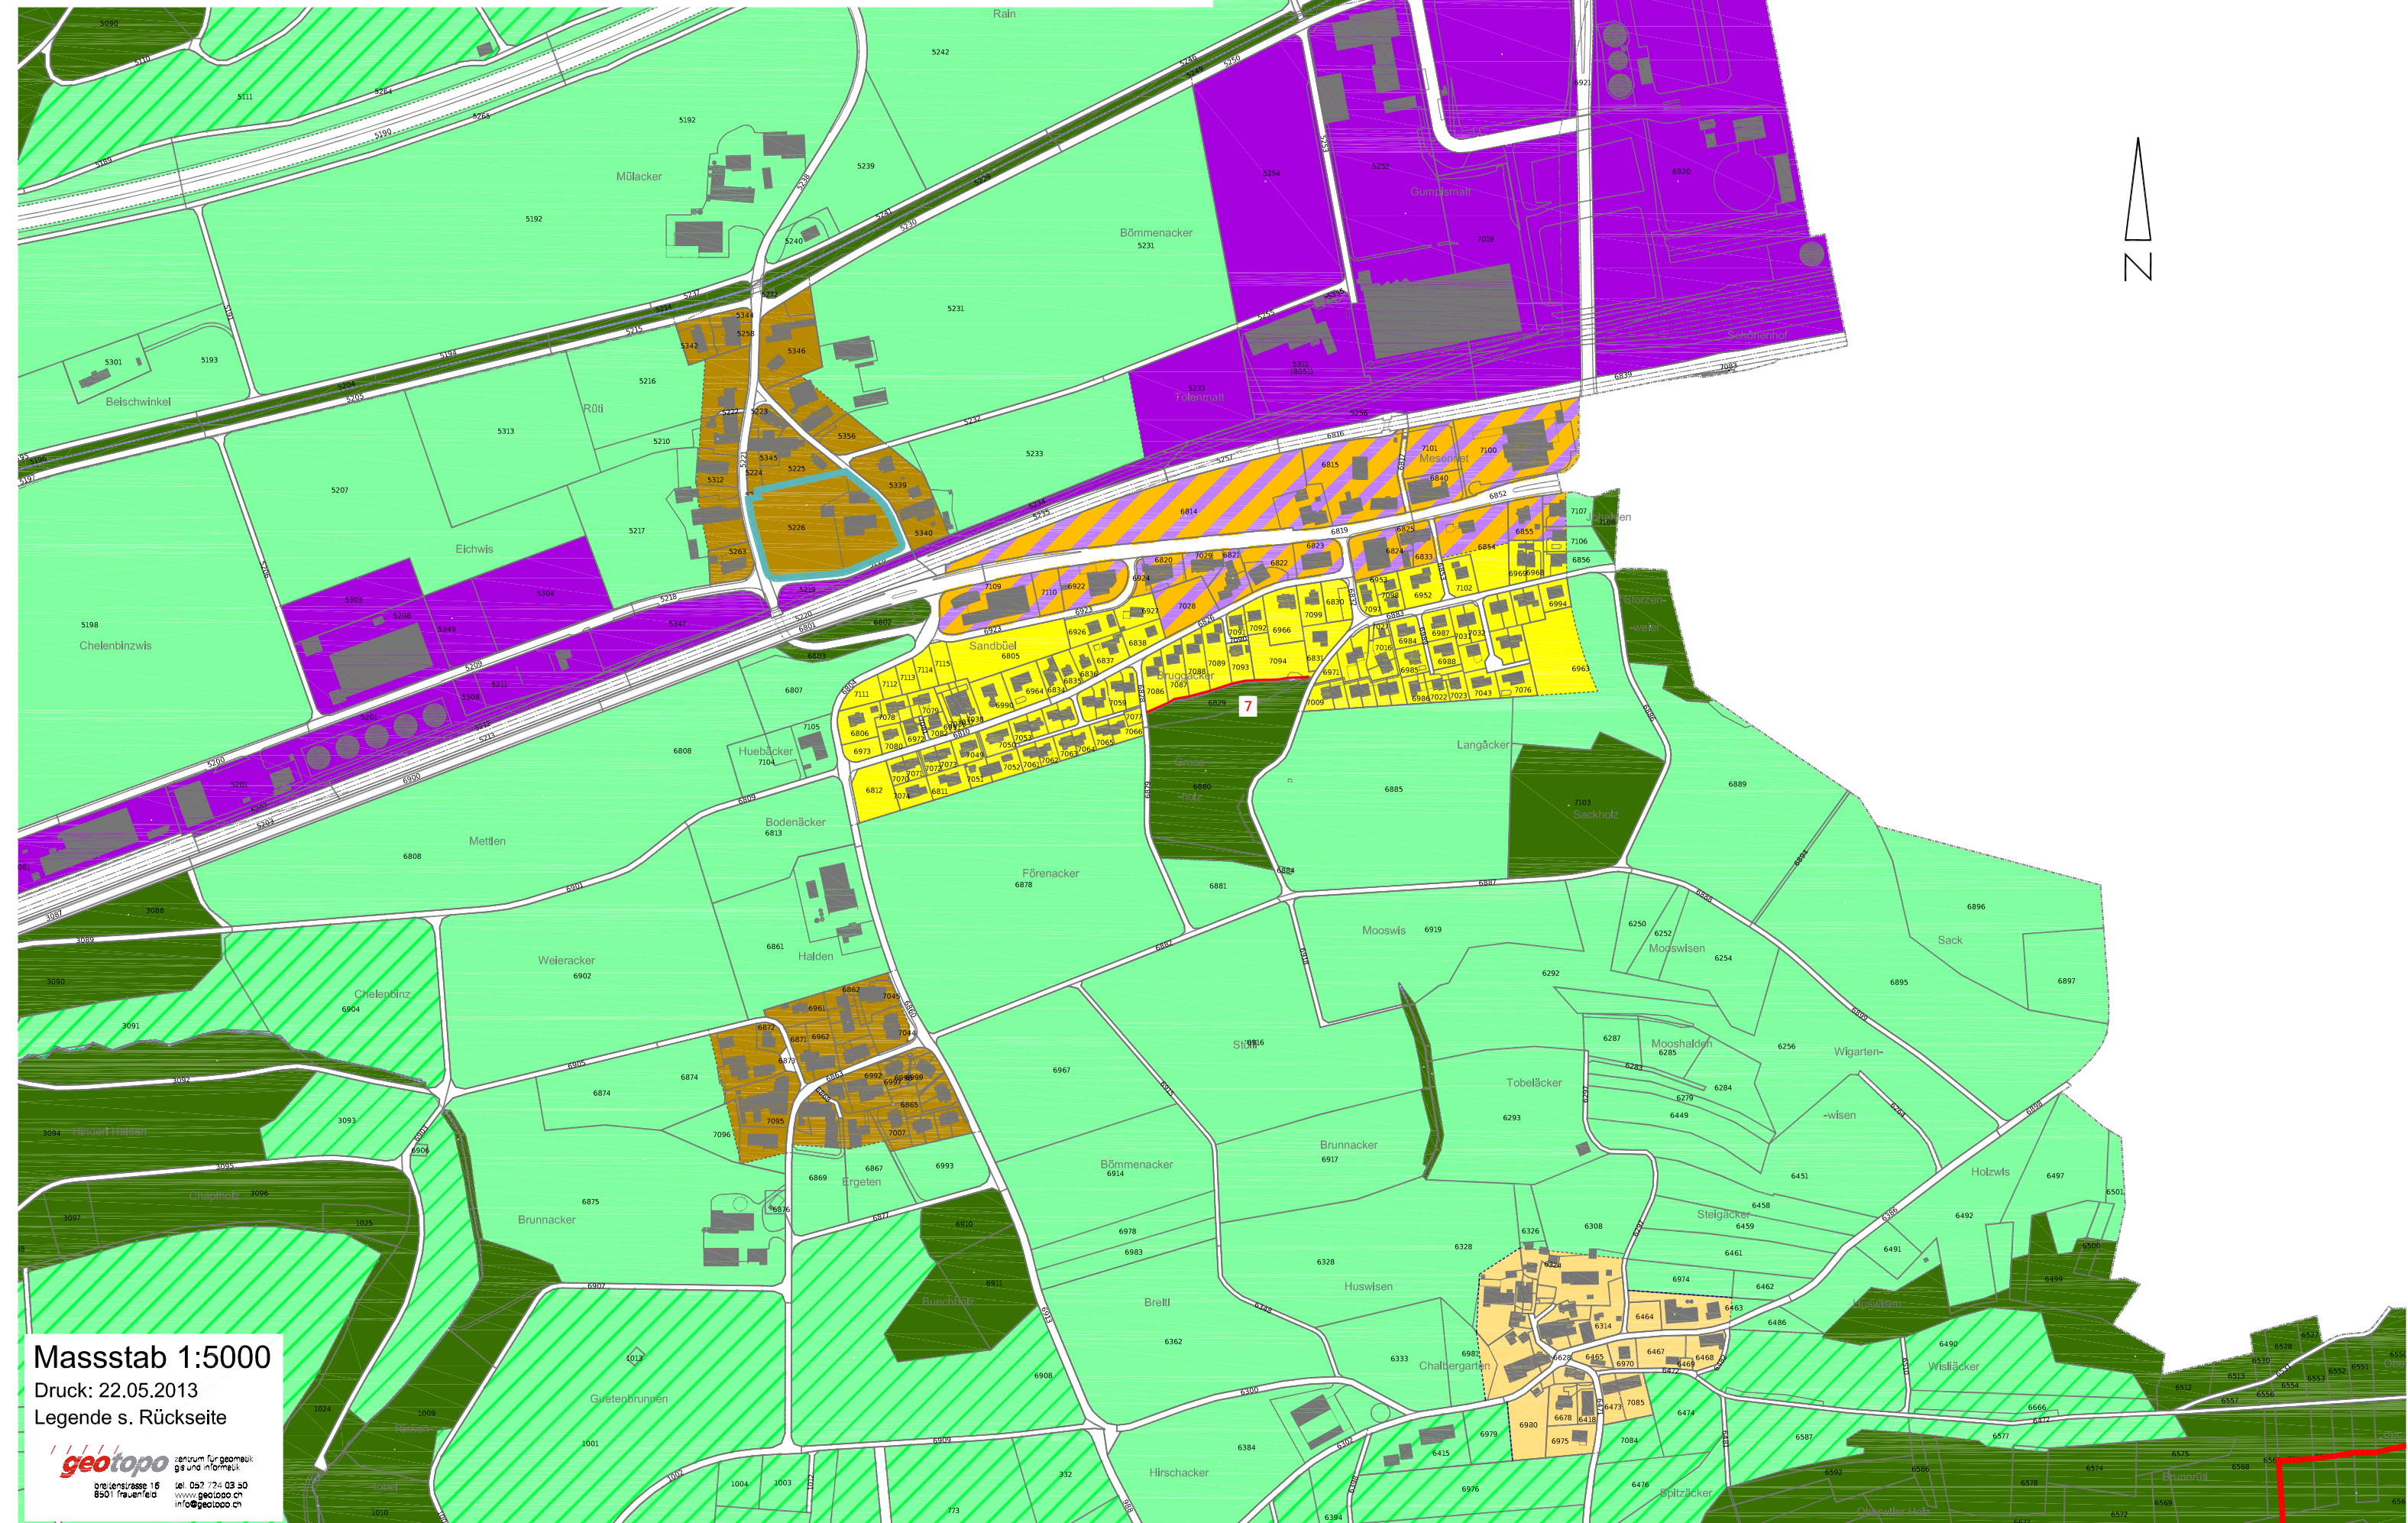

Politische Gemeinde Gachnang

Zonenplanausschnitt Niederwil, Rosenhuben, Oberwil

Masstab 1:5000

Druck: 22.05.2013

Legende s. Rückseite

geotopo Zentrum für geomatische
GIS und Information
Breitenstrasse 16 | Tel. 052 724 03 50
8501 Trautensee | www.geotopo.ch
info@geotopo.ch